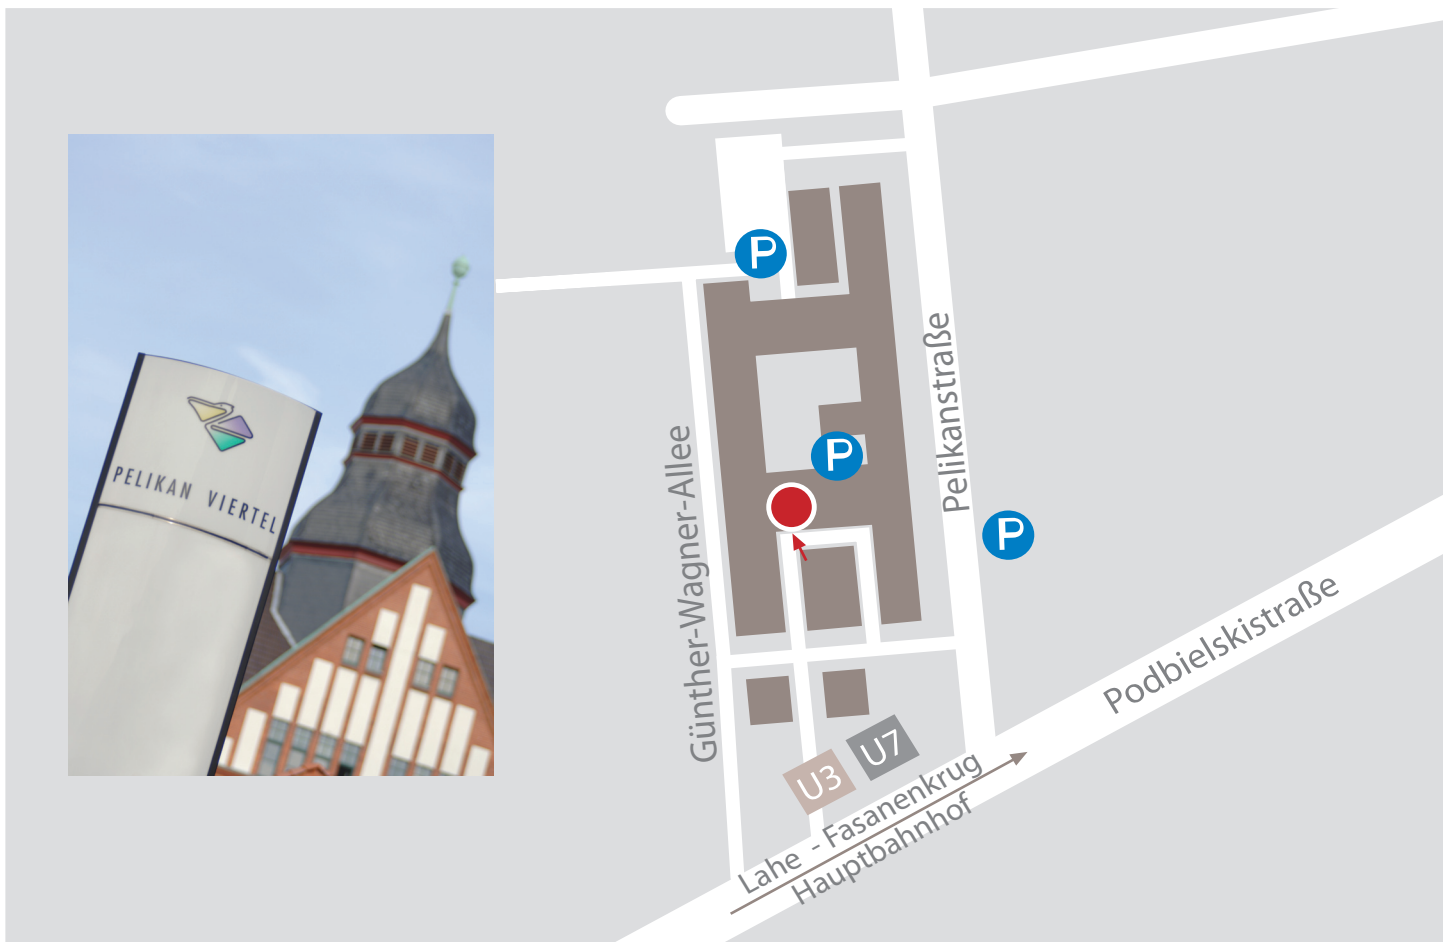

### 03 Anfahrten direkt ins PelikanViertel

Der historische Teil des PelikanViertels wird eingefasst von der Pelikanstraße im Westen, der Günther Wagner Allee im Osten und der Podbielskistraße im Süden.

Unsere Klinik liegt im Herzen des Viertels, direkt links neben dem Arabella Sheraton Hotel.

Sofern Sie mit dem Auto anreisen, empfehlen wir Ihnen zum Parken die Tiefgarage des Hotels, die Pelikanstraße oder, mit etwas Glück, die Flächen direkt auf dem PelikanViertel. Diese sind aber meist schon sehr früh am Morgen vergeben.

Herzlich willkommen in der Klinik Dr. Gabriele Pohl !

#### Adresse

Die Klinik Dr. med. Gabriele Pohl GmbH  
Im PelikanViertel  
Pelikanplatz 13  
30177 Hannover  
Germany

Telefon +49 (0) 511 51 51 24 - 0  
Telefax +49 (0) 511 51 51 24 - 48